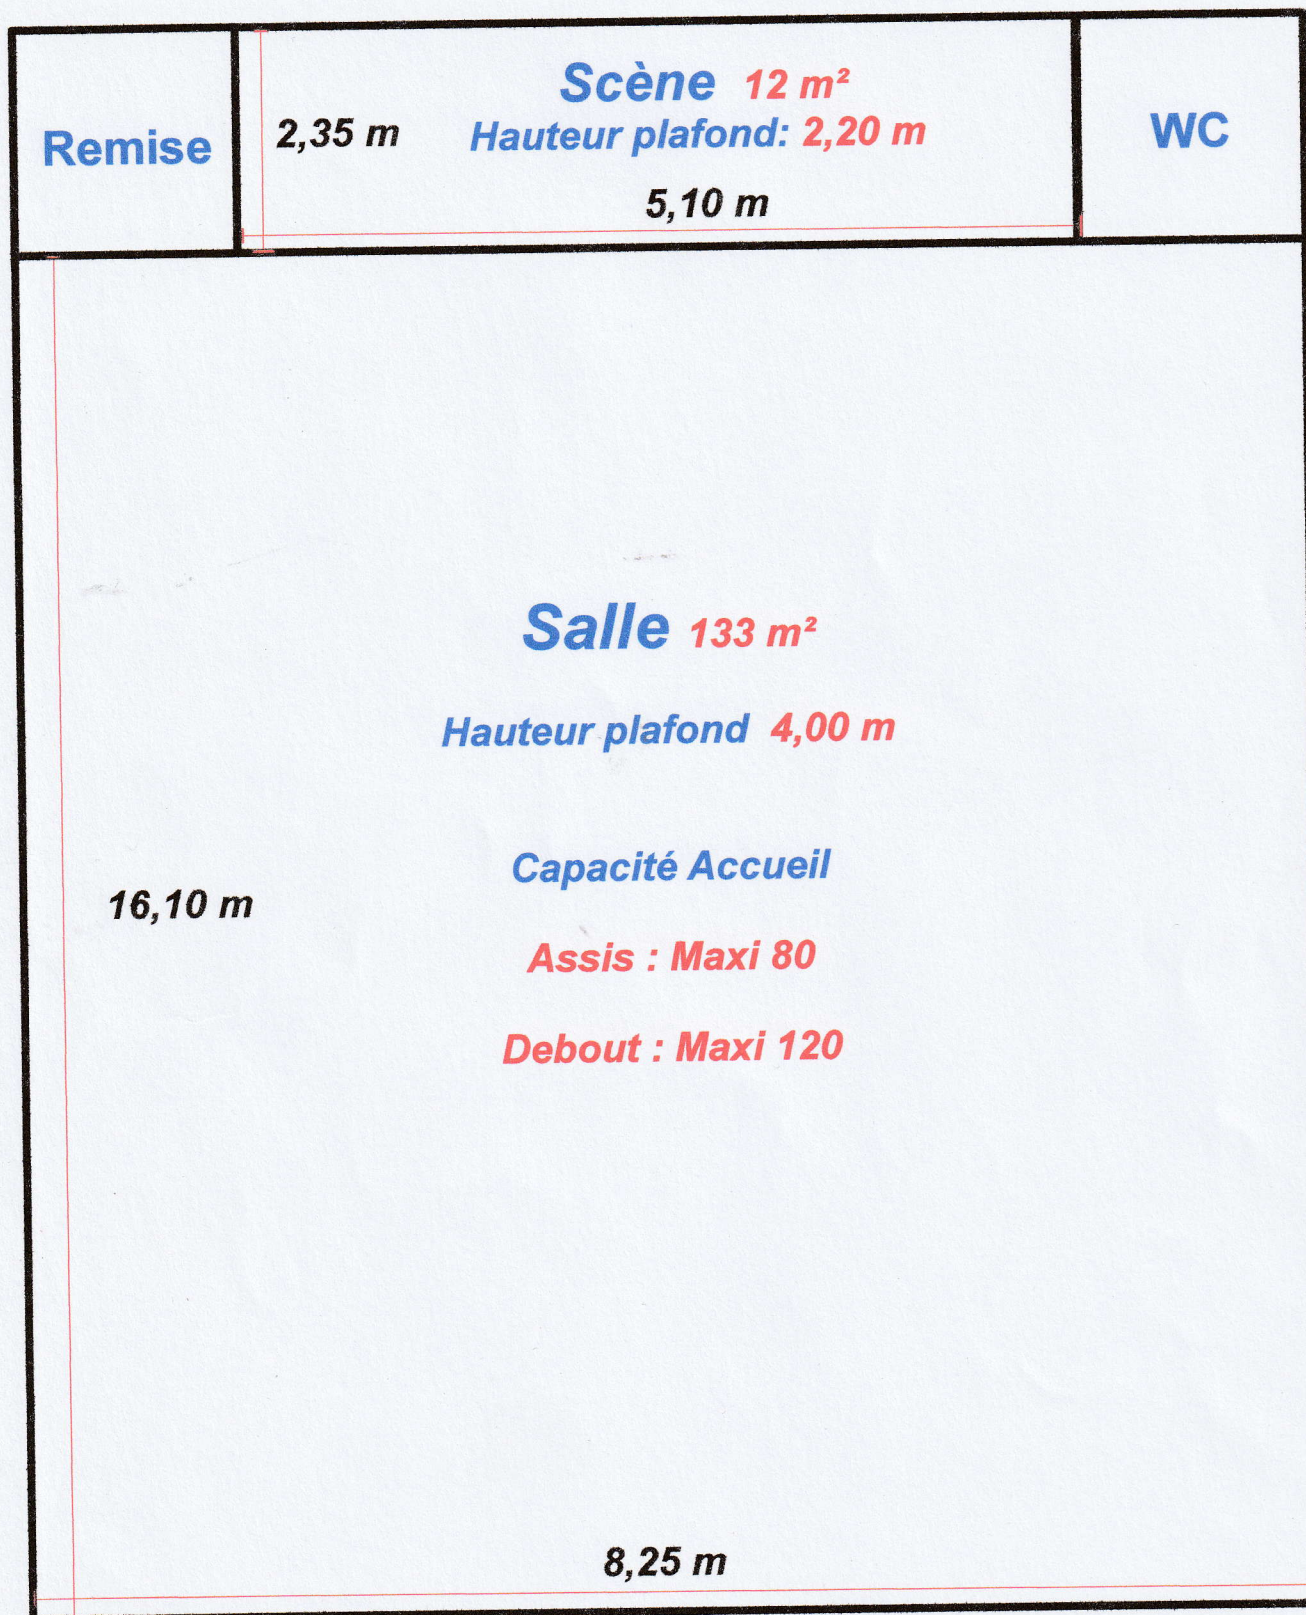

# DIMENSIONS SALLE SPEHIS

**Remise**

2,35 m

**Scène** 12 m<sup>2</sup>

Hauteur plafond: 2,20 m

5,10 m

**WC**

**Salle** 133 m<sup>2</sup>

Hauteur plafond 4,00 m

16,10 m

**Capacité Accueil**

**Assis : Maxi 80**

**Debout : Maxi 120**

8,25 m